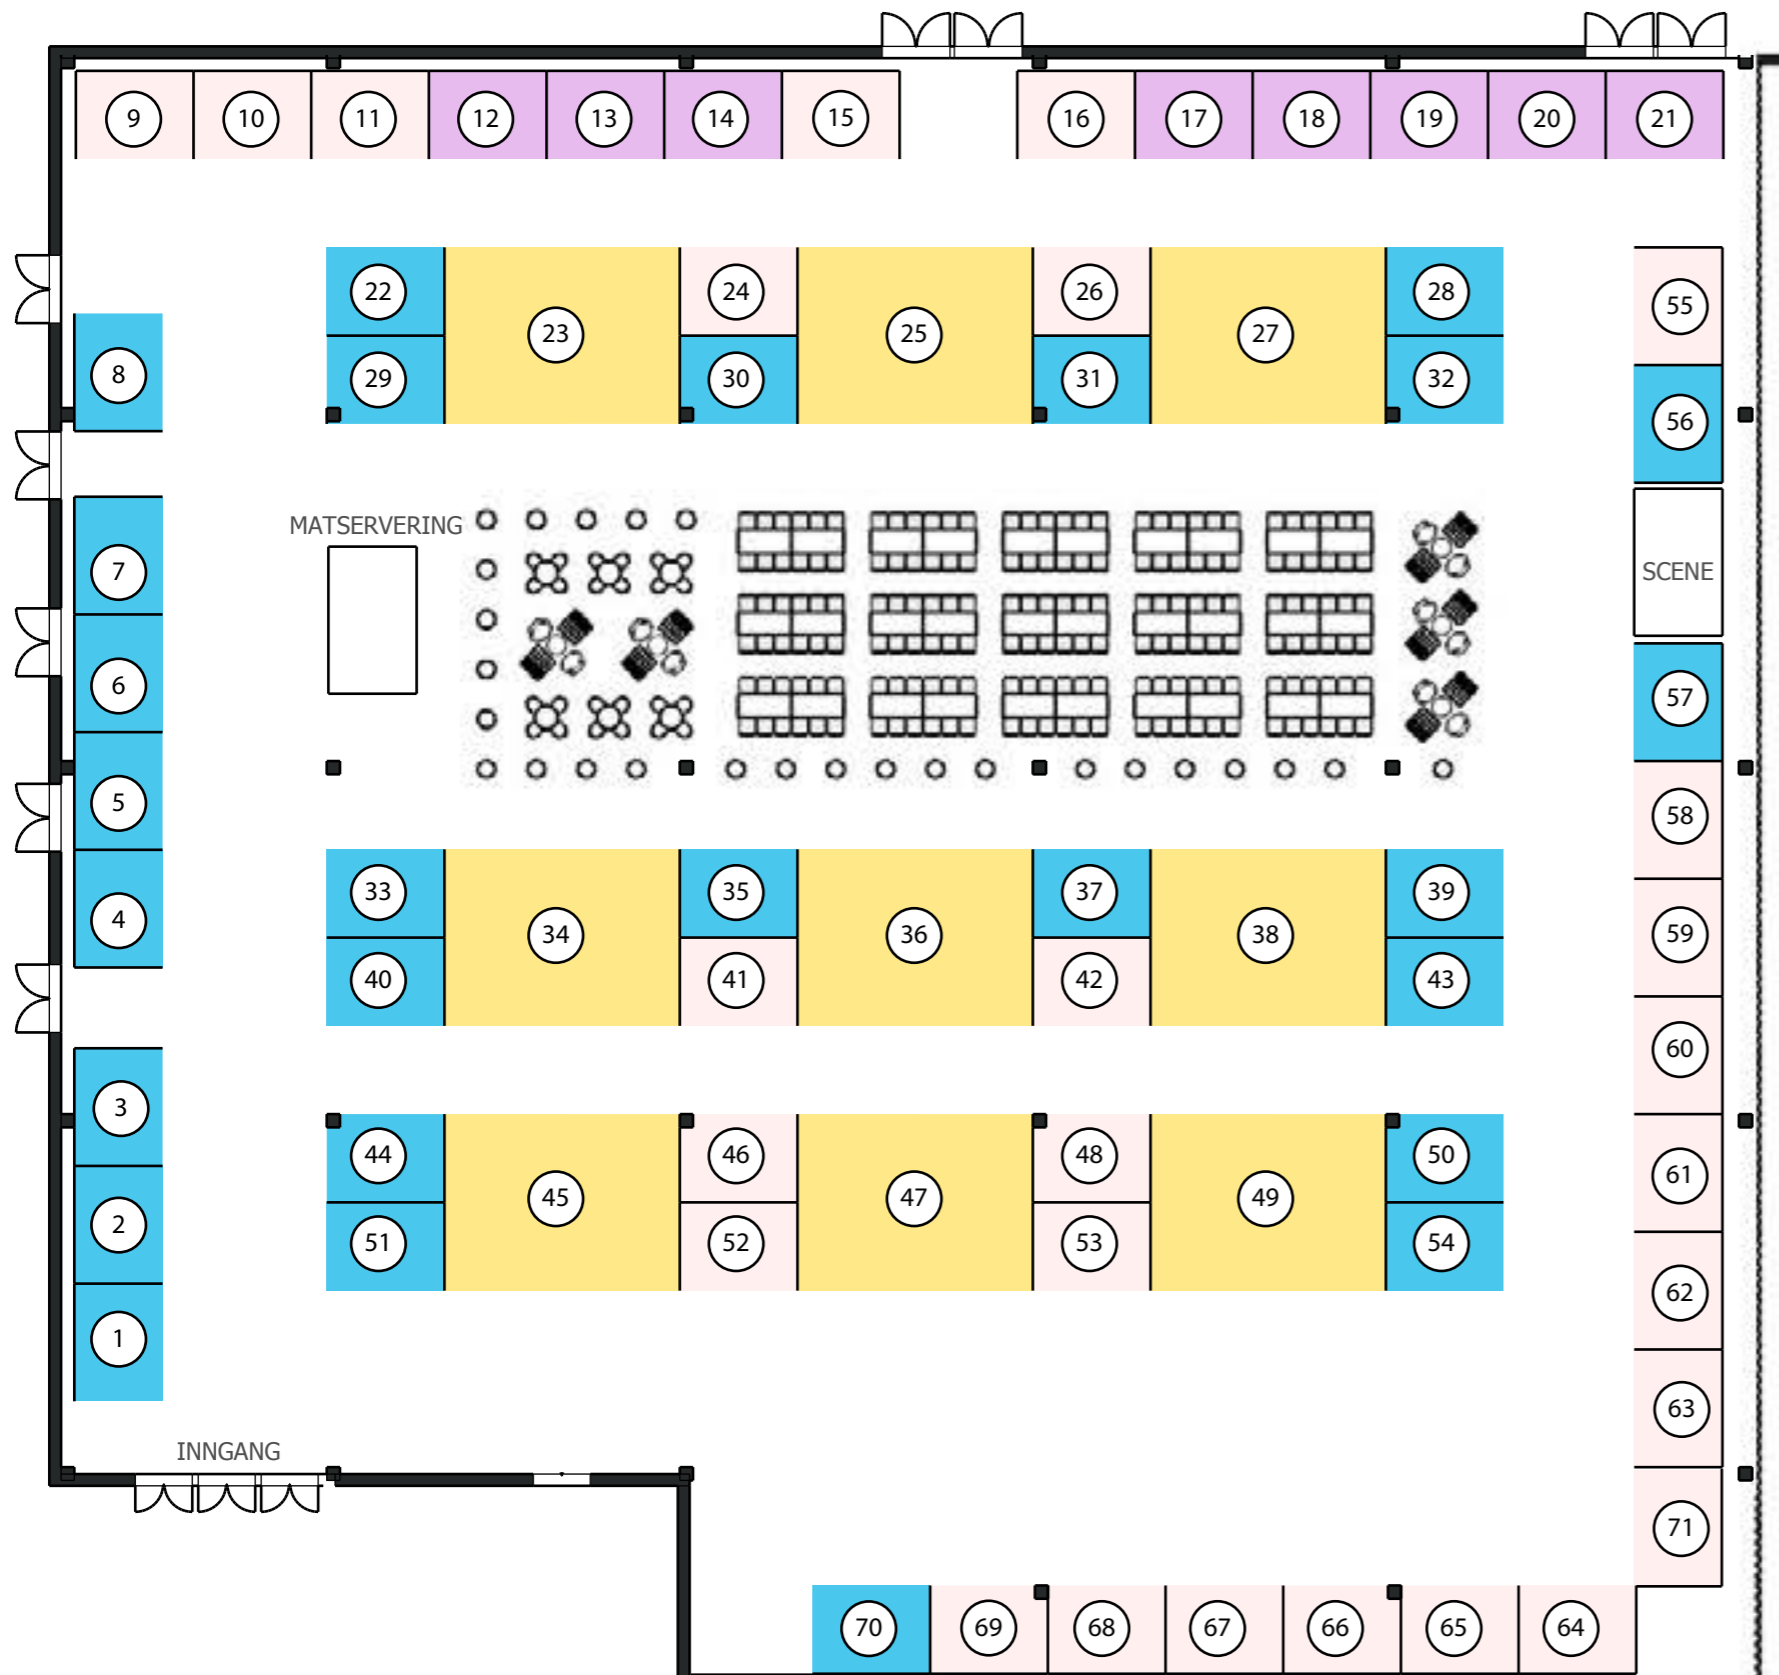

REN NETTVERKSUKEN

Standkartet er ikke interaktivt, men oppdateres daglig ved endringer. Tilgjengelige stander vises i nedtrekksmeny i påmeldingsskjema.

Sist oppdatert: 08.10.24 kl 19:00

| | |
|----|-------------------------------|
| 1 | Megger |
| 2 | NORPEC |
| 3 | Trainor Elsikkerhet |
| 4 | Brødr Berntsen |
| 5 | Onninen |
| 6 | Ensto Nor |
| 7 | El-Tjeneste |
| 8 | Electricus |
| 9 | Terratech |
| 10 | Powertest |
| 11 | TechPro |
| 12 | Dokflyt |
| 13 | Owren |
| 14 | Melbye Skandinavia Norge |
| 15 | Melbye Skandinavia Norge |
| 16 | SmartGIS |
| 17 | Hanor |
| 18 | Elpress |
| 19 | Elesense |
| 20 | Abiko |
| 21 | Omexom |
| 22 | Lena Metall |
| 23 | EB Elektro |
| 24 | Energofirma JAUDA |
| 25 | Nexans Norway |
| 26 | Norsk Elkraft Kontroll |
| 27 | Comrod |
| 28 | Elteco / Elaris Elektrotavler |
| 29 | Hallingplast |
| 30 | Nortelco |
| 31 | Procab |
| 32 | Gantic |
| 33 | Hitachi Energy Norway |
| 34 | Norsk Transformator |
| 35 | Infraplast |
| 36 | Maxeta |